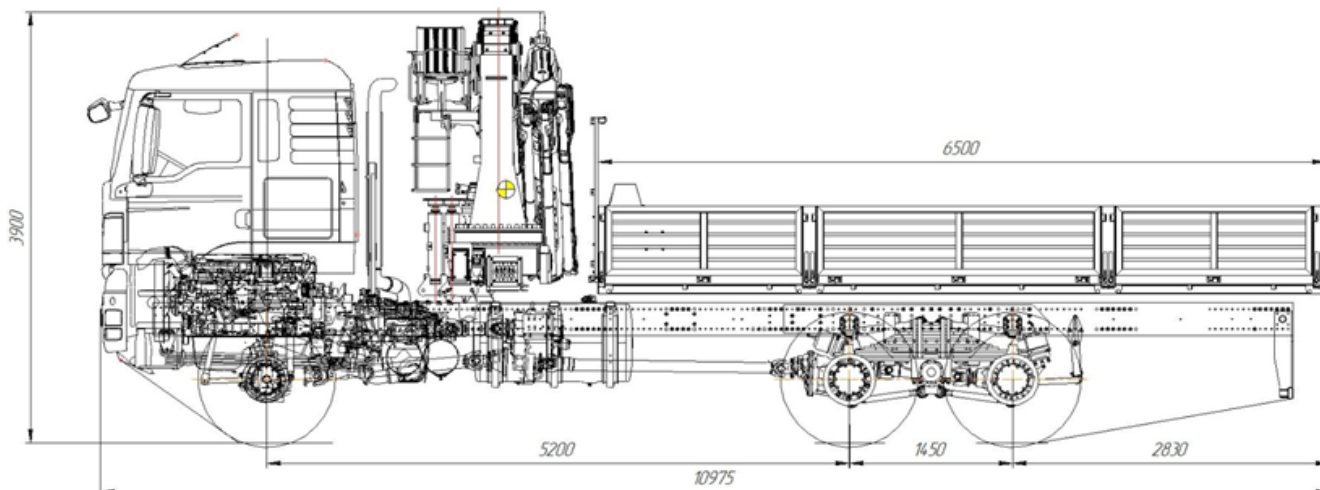

Технические характеристики

Передний мост

MVP09, грузоподъемность – 9 тонн, саморегулирующийся рычаг передней оси

Задний мост

MCP16ZG, грузоподъемность – 2×16 тонн, рычаг автоматической регулировки, дифференциальный замок между колесами дифференциальная блокировка между осями, передаточное число – 5.92

Шины

14/00 R20

Тормозная система

Электронная тормозная система ABS (6S/6M) + ESC, рычаг автоматической регулировки, система экстренного вызова, пневматический двухконтурный привод с разделением на контуры на переднюю ось и заднюю тележку, тормозные механизмы всех колес – барабанные. Запасная тормозная система - каждый контур рабочей тормозной системы

Объем топливного бака, л

600