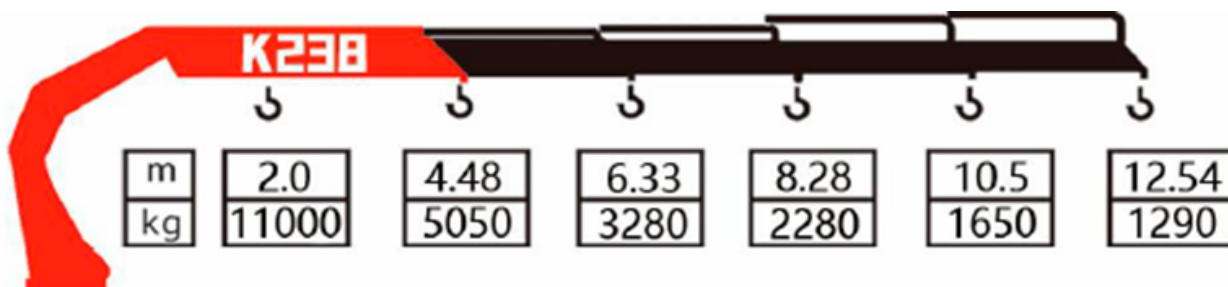

Технические характеристики

Передний мост

MVP09, грузоподъемность – 9 тонн, саморегулирующийся рычаг передней оси

Задний мост

MCP16ZG, грузоподъемность – 2×16 тонн, рычаг автоматической регулировки, дифференциальный замок между колесами дифференциальная блокировка между осями, передаточное число – 5.92

Шины

14/00 R20

Тормозная система

Электронная тормозная система ABS (6S/6M) + ESC, рычаг автоматической регулировки, система экстренного вызова, пневматический двухконтурный привод с разделением на контуры на переднюю ось и заднюю тележку, тормозные механизмы всех колес – барабанные. Запасная тормозная система - каждый контур рабочей тормозной системы

Объем топливного бака, л

600