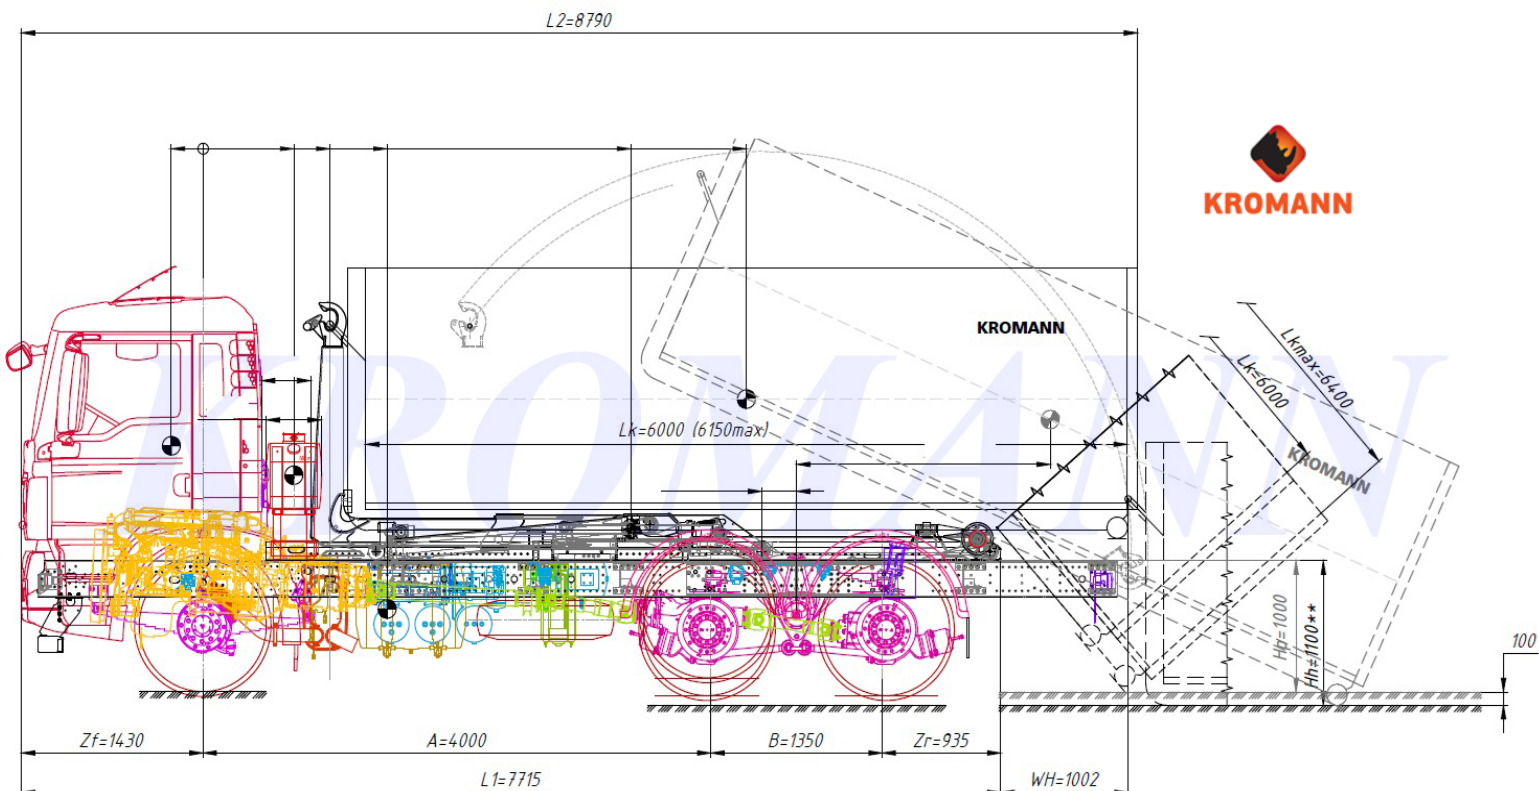

Фото модели

Фото кабины (Т5G-М)

Технические характеристики

Модель шасси	ZZ1257N404GE1
Максимальная скорость, км/ч	90
Максимальная масса, кг	32 000
Снаряжённая масса шасси, кг	8 700
Колесная база, мм	4 000
Двигатель	MC07.33-50, 330 л.с. Экологический класс – Евро-5, вентилятор с силиконовым маслом, панель защиты двигателя, рядный шестицилиндровый, с водяным охлаждением, четырехтактный дизель, с турбонаддувом и промежуточным охлаждением воздуха, топливная система высокого давления
Номинальная частота вращения коленчатого вала, об/мин	2 300
Максимальный крутящий момент, н/м	1 250
Коробка передач	МКПП HW13709XSTC2
Число передач	9 вперед, 1 назад
Рулевое управление	BOSCH гидравлический с пневмоусилителем
Подвеска	Многолистовые рессоры спереди и сзади (11/12)
Рама	Двухслойная рама (8+5/280)
Передний мост	VPD71DS, грузоподъемность – 7.1 тонн (дисковые тормоза)
Задний мост	MCY13BGS, грузоподъемность – 2×13 тонн, рычаг автоматической регулировки, дифференциальный замок между колесами дифференциальная блокировка между осями, передаточное число – 3.7 (барabanные тормоза)

Технические характеристики

Модель крюкового механизма ML18S.52.6-HC

Грузоподъемность установки, кг 18 000

Высота крюка, мм 1 570

Телескопическое движение крюка, мм 1 100

Гидравлический распределитель HydroControl (Италия)

Габаритная длина используемых контейнеров, мм 4 300 - 6 400 (до 32 м³)

Система крюкового захвата KROMANN

Пневматическое управление из кабины водителя
Пневматическая кнопка «Стоп» аварийной остановки
Гидравлический бак боковой установки
Механизм блокировки контейнеров с гидравлическим приводом наружного исполнения
Механическая защёлка зацепного крюка
Основные элементы конструкции выполнены из высококачественных конструкционных сталей с высоким пределом текучести (S500MC)