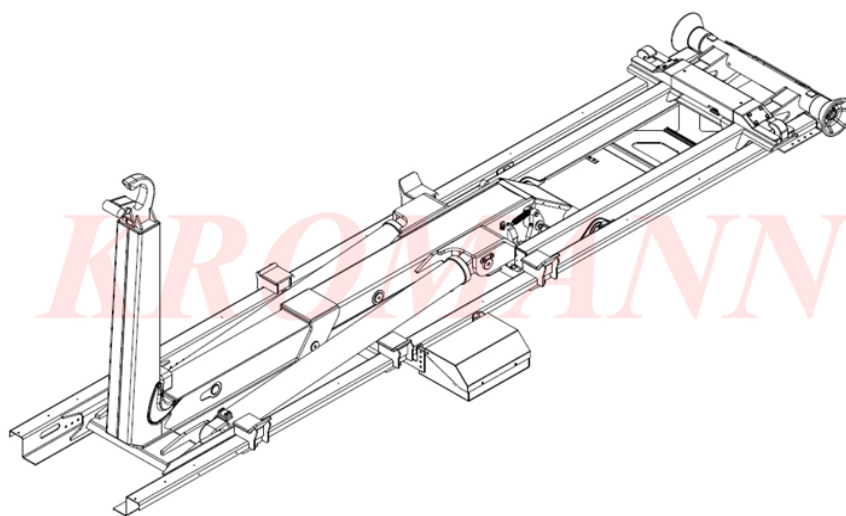

Технические характеристики

Модель крюкового механизма ML18S.52.6-HC

Грузоподъемность установки, кг 18 000

Высота крюка, мм 1 570

Телескопическое движение крюка, мм 1 100

Гидравлический распределитель HydroControl (Италия)

Габаритная длина используемых контейнеров, мм 4 300 - 6 400 (до 32 м³)

Система крюкового захвата KROMANN

Пневматическое управление из кабины водителя
Пневматическая кнопка «Стоп» аварийной остановки
Гидравлический бак боковой установки
Механизм блокировки контейнеров с гидравлическим приводом наружного исполнения
Механическая защёлка зацепного крюка
Основные элементы конструкции выполнены из высококачественных конструкционных сталей с высоким пределом текучести (S500MC)