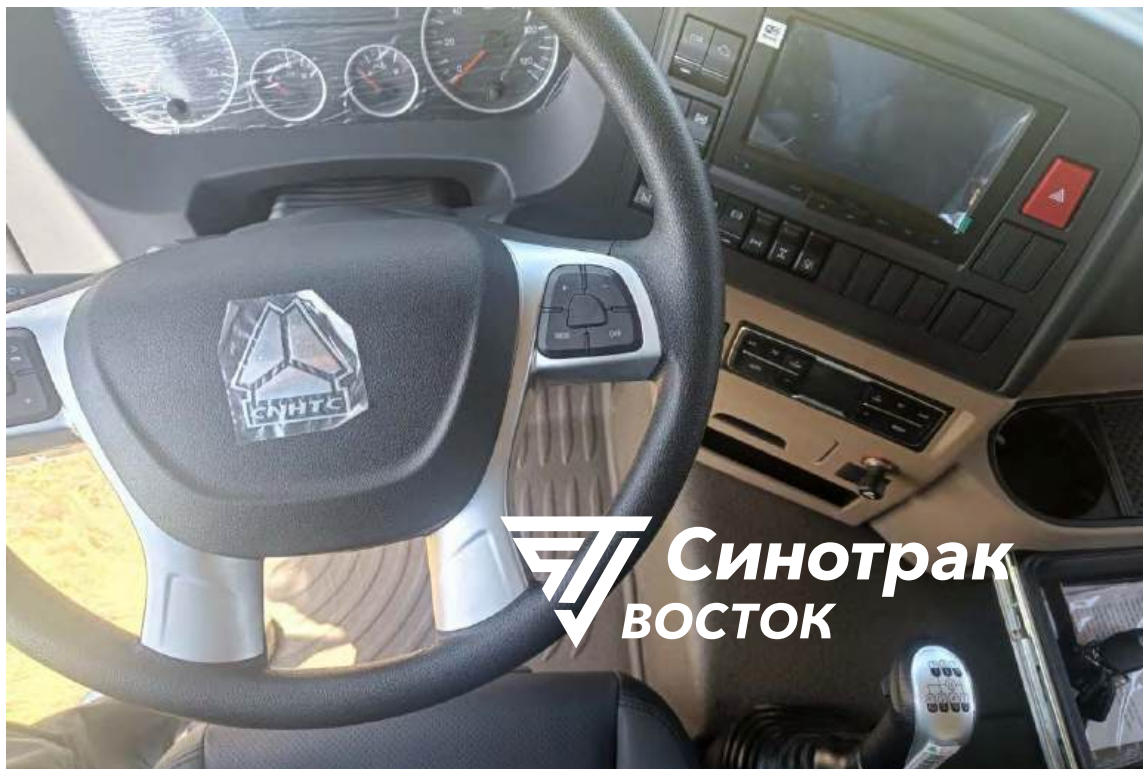

Фото кабины (TX-F)