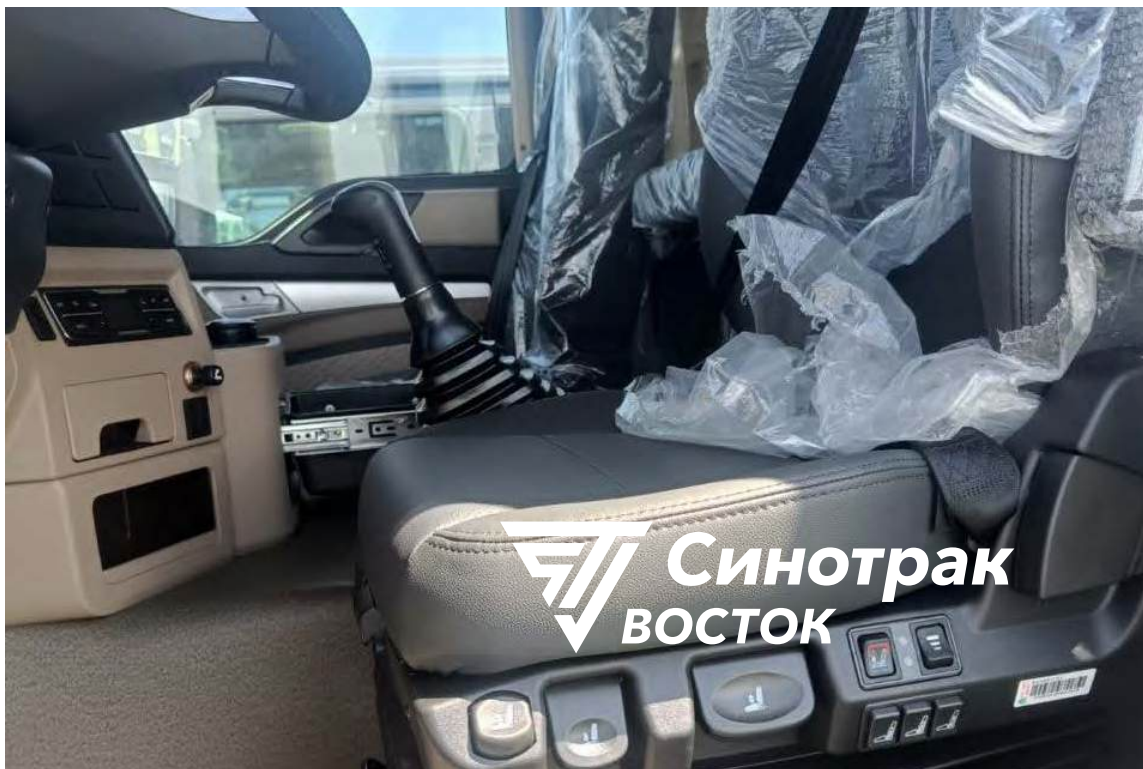

Фото модели

Фото кабины (TX-F)

Технические характеристики

Модификация	ZZ5327V524GE1
Колесная база, мм	5 200
Двигатель	MC11.40-50, 400 л.с. Экологический класс – Евро-5, вентилятор с силиконовым маслом, панель защиты двигателя, рядный шестицилиндровый, с водяным охлаждением, четырехтактный дизель, с турбонаддувом и промежуточным охлаждением воздуха, топливная система высокого давления
Номинальная частота вращения коленчатого вала, об/мин	1 900
Максимальный крутящий момент, н/м	1 900
Коробка передач	HW25712XSTC+HW70 КОМ фланцевого типа
Рулевое управление	BOSCH гидравлический с пневмоусилителем
Передний мост	VGD95, грузоподъемность – 9.5 тонн (барабанные тормоза)
Задний мост	MCY13BGS, грузоподъемность – 2x13 тонн (барабанные тормоза), рычаг автоматической регулировки, дифференциальный замок между колесами дифференциальная блокировка между осями, передаточное число – 4.63
Подвеска	Передние и задние многолистовые рессоры (10/12)
Шины	315/80R22.5 (18PR)
Максимальная скорость, км/ч	90
Рама	Двойная рама (8+5/300)