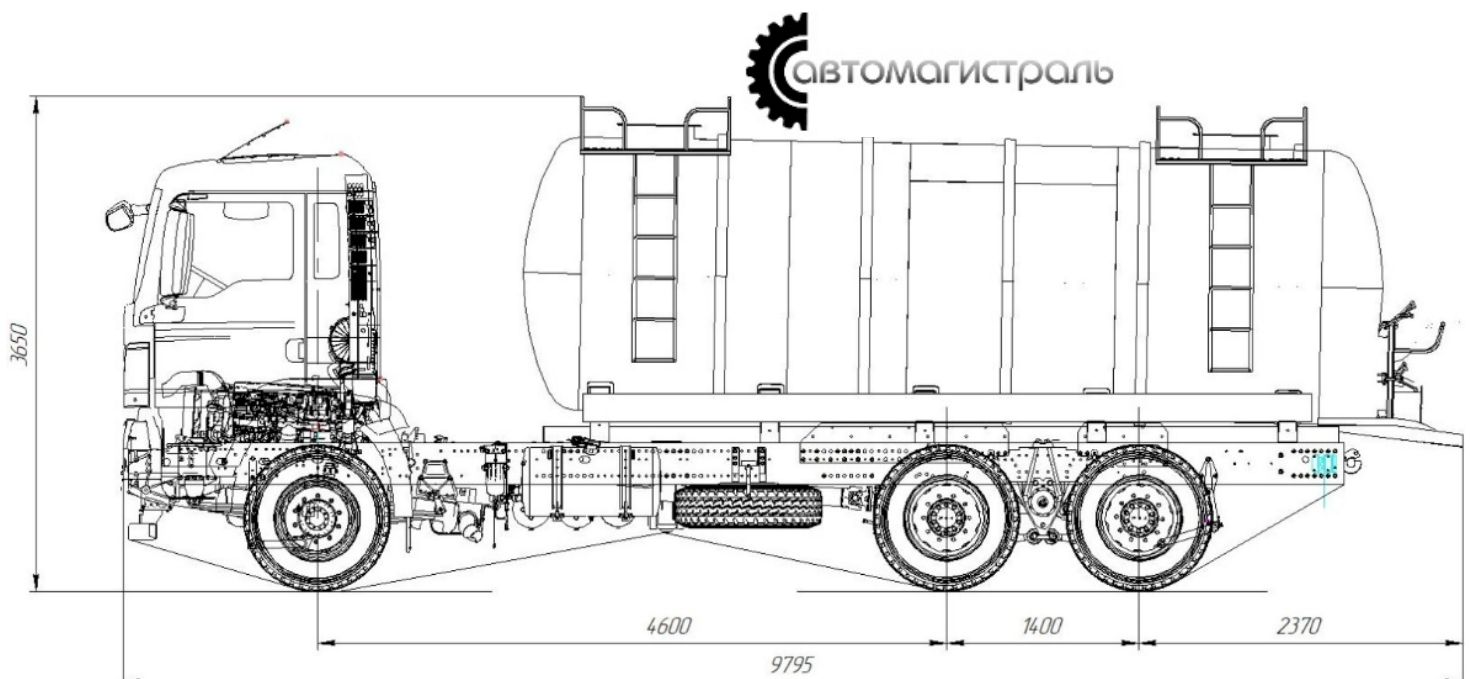

Технические характеристики

Передняя ось

VGD95, грузоподъемность – 9.5 тонн, саморегулирующийся рычаг передней оси (барабанные тормоза)

Средний и задний мост

MCY13BGS, грузоподъемность – 2×13 тонн (барабанные тормоза), рычаг автоматической регулировки, дифференциальный замок между колесами дифференциальная блокировка между осями, передаточное число – 4.63

Тормозная система

ABS(4S/4M), система экстренного вызова

Рама

Двойная рама (8+5/300)

Топливный бак, л

600

Шины

315/80R22.5 (18PR)

Комплектация

Общие требования к сертификации E-mark (для России), высокий бампер металлический, аккумулятор 240 Ач, огнетушитель 2 кг, звуковой сигнал заднего хода, механический переключатель питания, ГЛОНАСС, пакет холодной зоны